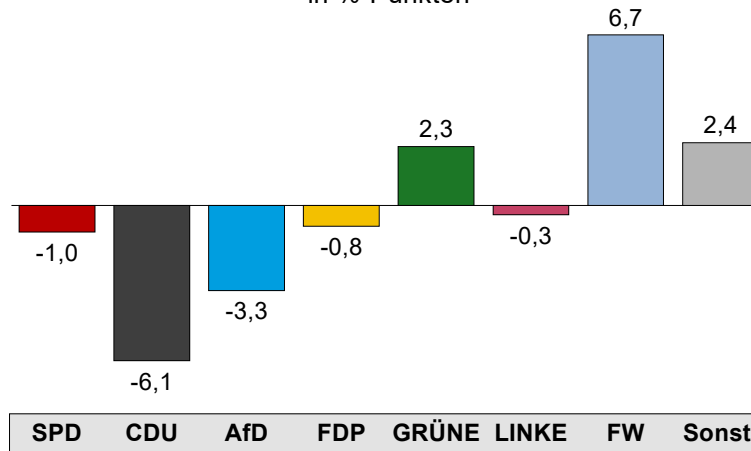

## Bernkastel-Kues / Morbach / Kirchberg (Hunsrück), Wahlkreis

Direkt gewählt wurde: Wächter, Karina (CDU)

Vorläufiges Ergebnis der Landtagswahl 2021

	Landtagswahl 2021				Landtagswahl 2016					
	Wahlkreisstimmen		Landesstimmen		Wahlkreisstimmen			Landesstimmen		
	Anzahl	%	Anzahl	%	Anzahl	%	Δ <sup>1</sup>	Anzahl	%	Δ <sup>1</sup>
<b>Wahlberechtigte</b>	50.708		50.708		51.819			51.819		
<b>Wähler</b>	33.389	65,8	33.389	65,8	36.885	71,2	-5,4	36.885	71,2	-5,4
<b>Ungültige Stimmen</b>	642	1,9	520	1,6	1.209	3,3	-1,4	641	1,7	-0,1
<b>Gültige Stimmzettel</b>	32.747	98,1	32.869	98,4	35.676	96,7	1,4	36.244	98,3	0,1
<b>SPD</b>	8.344	25,5	11.439	34,8	11.987	33,6	-8,1	12.968	35,8	-1,0
<b>CDU</b>	10.504	32,1	9.411	28,6	13.518	37,9	-5,8	12.591	34,7	-6,1
<b>AfD</b>	2.114	6,5	2.327	7,1	-	-	6,5	3.765	10,4	-3,3
<b>FDP</b>	2.968	9,1	2.282	6,9	3.381	9,5	-0,4	2.777	7,7	-0,8
<b>GRÜNE</b>	2.042	6,2	1.967	6,0	1.596	4,5	1,7	1.328	3,7	2,3
<b>DIE LINKE</b>	823	2,5	741	2,3	1.415	4,0	-1,5	959	2,6	-0,3
<b>FREIE WÄHLER</b>	5.243	16,0	3.079	9,4	2.877	8,1	7,9	967	2,7	6,7
<b>PIRATEN</b>	-	-	169	0,5	-	-	-	239	0,7	-0,2
<b>ödp</b>	478	1,5	272	0,8	531	1,5	0,0	219	0,6	0,2
<b>Klimaliste</b>	-	-	103	0,3	-	-	-	-	-	0,3
<b>DIE PARTEI</b>	-	-	330	1,0	-	-	-	-	-	1,0
<b>Tierschutzpartei</b>	-	-	510	1,6	-	-	-	-	-	1,6
<b>Volt</b>	-	-	239	0,7	-	-	-	-	-	0,7

<sup>1</sup> Differenz in %-Punkten zur Landtagswahl 2021

	Landtagswahl 2021				Landtagswahl 2016					
	Wahlkreisstimmen		Landesstimmen		Wahlkreisstimmen			Landesstimmen		
	Anzahl	%	Anzahl	%	Anzahl	%	$\Delta^1$	Anzahl	%	$\Delta^1$
<b>Rainer Stablo</b>	231	0,7	-	-	-	-	0,7	-	-	-
<b>Sonstige</b>	-	-	-	-	371	1,0	-1,0	431	1,2	-1,2

<sup>1</sup> Differenz in %-Punkten zur Landtagswahl 2021

**Gewinne und Verluste an Landesstimmen**

Im Vergleich zur Landtagswahl 2016  
in %-Punkten

**Landtagswahl 2021**

Vorläufiges Ergebnis  
Wahlkreisstimmen in %