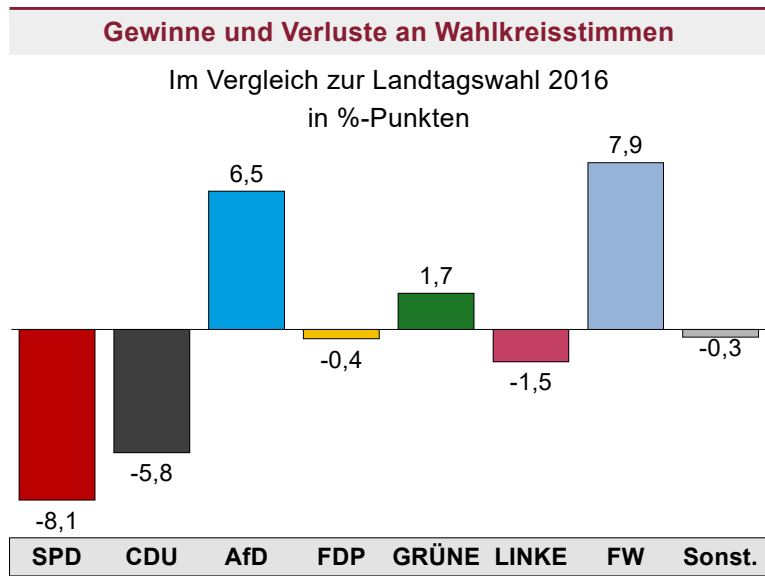

## Bernkastel-Kues / Morbach / Kirchberg (Hunsrück), Wahlkreis

Direkt gewählt wurde: Wächter, Karina (CDU)

Vorläufiges Ergebnis der Landtagswahl 2021

	Landtagswahl 2021				Landtagswahl 2016					
	Wahlkreisstimmen		Landesstimmen		Wahlkreisstimmen			Landesstimmen		
	Anzahl	%	Anzahl	%	Anzahl	%	Δ <sup>1</sup>	Anzahl	%	Δ <sup>1</sup>
<b>Wahlberechtigte</b>	50.708		50.708		51.819			51.819		
<b>Wähler</b>	33.389	65,8	33.389	65,8	36.885	71,2	-5,4	36.885	71,2	-5,4
<b>Ungültige Stimmen</b>	642	1,9	520	1,6	1.209	3,3	-1,4	641	1,7	-0,1
<b>Gültige Stimmzettel</b>	32.747	98,1	32.869	98,4	35.676	96,7	1,4	36.244	98,3	0,1
<b>SPD</b>	8.344	25,5	11.439	34,8	11.987	33,6	-8,1	12.968	35,8	-1,0
<b>CDU</b>	10.504	32,1	9.411	28,6	13.518	37,9	-5,8	12.591	34,7	-6,1
<b>AfD</b>	2.114	6,5	2.327	7,1	-	-	6,5	3.765	10,4	-3,3
<b>FDP</b>	2.968	9,1	2.282	6,9	3.381	9,5	-0,4	2.777	7,7	-0,8
<b>GRÜNE</b>	2.042	6,2	1.967	6,0	1.596	4,5	1,7	1.328	3,7	2,3
<b>DIE LINKE</b>	823	2,5	741	2,3	1.415	4,0	-1,5	959	2,6	-0,3
<b>FREIE WÄHLER</b>	5.243	16,0	3.079	9,4	2.877	8,1	7,9	967	2,7	6,7
<b>PIRATEN</b>	-	-	169	0,5	-	-	-	239	0,7	-0,2
<b>ödp</b>	478	1,5	272	0,8	531	1,5	0,0	219	0,6	0,2
<b>Klimaliste</b>	-	-	103	0,3	-	-	-	-	-	0,3
<b>DIE PARTEI</b>	-	-	330	1,0	-	-	-	-	-	1,0
<b>Tierschutzpartei</b>	-	-	510	1,6	-	-	-	-	-	1,6
<b>Volt</b>	-	-	239	0,7	-	-	-	-	-	0,7

<sup>1</sup> Differenz in %-Punkten zur Landtagswahl 2021

	Landtagswahl 2021				Landtagswahl 2016					
	Wahlkreisstimmen		Landesstimmen		Wahlkreisstimmen			Landesstimmen		
	Anzahl	%	Anzahl	%	Anzahl	%	$\Delta^1$	Anzahl	%	$\Delta^1$
<b>Rainer Stablo</b>	231	0,7	-	-	-	-	0,7	-	-	-
<b>Sonstige</b>	-	-	-	-	371	1,0	-1,0	431	1,2	-1,2

<sup>1</sup> Differenz in %-Punkten zur Landtagswahl 2021

**Gewinne und Verluste an Landesstimmen**

Im Vergleich zur Landtagswahl 2016  
in %-Punkten

**Landtagswahl 2021**

Vorläufiges Ergebnis  
Wahlkreisstimmen in %