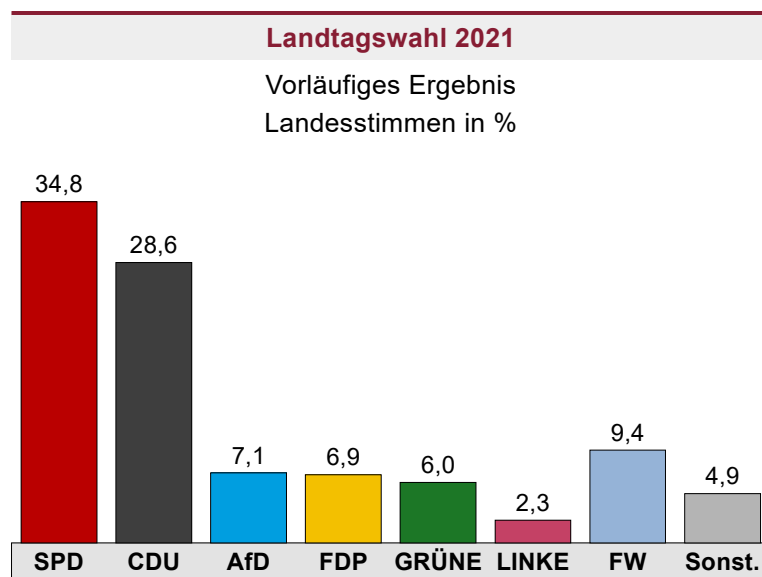

## Bernkastel-Kues / Morbach / Kirchberg (Hunsrück), Wahlkreis

Direkt gewählt wurde: Wächter, Karina (CDU)

Vorläufiges Ergebnis der Landtagswahl 2021

	Landtagswahl 2021				Landtagswahl 2016					
	Wahlkreisstimmen		Landesstimmen		Wahlkreisstimmen			Landesstimmen		
	Anzahl	%	Anzahl	%	Anzahl	%	Δ <sup>1</sup>	Anzahl	%	Δ <sup>1</sup>
<b>Wahlberechtigte</b>	50.708		50.708		51.819			51.819		
<b>Wähler</b>	33.389	65,8	33.389	65,8	36.885	71,2	-5,4	36.885	71,2	-5,4
<b>Ungültige Stimmen</b>	642	1,9	520	1,6	1.209	3,3	-1,4	641	1,7	-0,1
<b>Gültige Stimmzettel</b>	32.747	98,1	32.869	98,4	35.676	96,7	1,4	36.244	98,3	0,1
<b>SPD</b>	8.344	25,5	11.439	34,8	11.987	33,6	-8,1	12.968	35,8	-1,0
<b>CDU</b>	10.504	32,1	9.411	28,6	13.518	37,9	-5,8	12.591	34,7	-6,1
<b>AfD</b>	2.114	6,5	2.327	7,1	-	-	6,5	3.765	10,4	-3,3
<b>FDP</b>	2.968	9,1	2.282	6,9	3.381	9,5	-0,4	2.777	7,7	-0,8
<b>GRÜNE</b>	2.042	6,2	1.967	6,0	1.596	4,5	1,7	1.328	3,7	2,3
<b>DIE LINKE</b>	823	2,5	741	2,3	1.415	4,0	-1,5	959	2,6	-0,3
<b>FREIE WÄHLER</b>	5.243	16,0	3.079	9,4	2.877	8,1	7,9	967	2,7	6,7
<b>PIRATEN</b>	-	-	169	0,5	-	-	-	239	0,7	-0,2
<b>ödp</b>	478	1,5	272	0,8	531	1,5	0,0	219	0,6	0,2
<b>Klimaliste</b>	-	-	103	0,3	-	-	-	-	-	0,3
<b>DIE PARTEI</b>	-	-	330	1,0	-	-	-	-	-	1,0
<b>Tierschutzpartei</b>	-	-	510	1,6	-	-	-	-	-	1,6
<b>Volt</b>	-	-	239	0,7	-	-	-	-	-	0,7

<sup>1</sup> Differenz in %-Punkten zur Landtagswahl 2021

	Landtagswahl 2021				Landtagswahl 2016					
	Wahlkreisstimmen		Landesstimmen		Wahlkreisstimmen			Landesstimmen		
	Anzahl	%	Anzahl	%	Anzahl	%	$\Delta^1$	Anzahl	%	$\Delta^1$
<b>Rainer Stablo</b>	231	0,7	-	-	-	-	0,7	-	-	-
<b>Sonstige</b>	-	-	-	-	371	1,0	-1,0	431	1,2	-1,2

<sup>1</sup> Differenz in %-Punkten zur Landtagswahl 2021

**Gewinne und Verluste an Landesstimmen**

Im Vergleich zur Landtagswahl 2016  
in %-Punkten

**Landtagswahl 2021**

Vorläufiges Ergebnis  
Wahlkreisstimmen in %