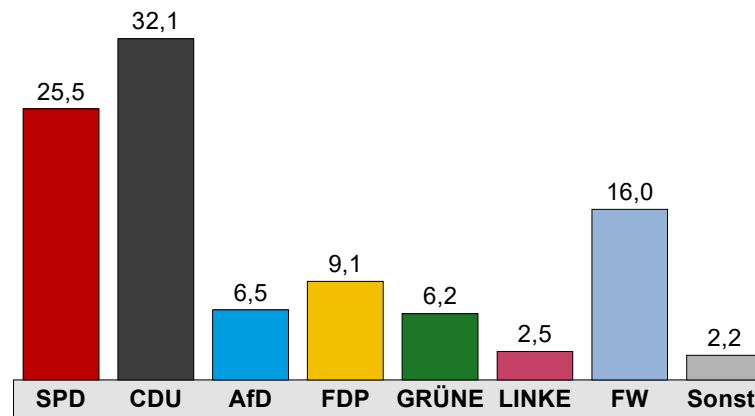

## Bernkastel-Kues / Morbach / Kirchberg (Hunsrück), Wahlkreis

Direkt gewählt wurde: Wächter, Karina (CDU)

Vorläufiges Ergebnis der Landtagswahl 2021

	Landtagswahl 2021				Landtagswahl 2016					
	Wahlkreisstimmen		Landesstimmen		Wahlkreisstimmen			Landesstimmen		
	Anzahl	%	Anzahl	%	Anzahl	%	Δ <sup>1</sup>	Anzahl	%	Δ <sup>1</sup>
<b>Wahlberechtigte</b>	50.708		50.708		51.819			51.819		
<b>Wähler</b>	33.389	65,8	33.389	65,8	36.885	71,2	-5,4	36.885	71,2	-5,4
<b>Ungültige Stimmen</b>	642	1,9	520	1,6	1.209	3,3	-1,4	641	1,7	-0,1
<b>Gültige Stimmzettel</b>	32.747	98,1	32.869	98,4	35.676	96,7	1,4	36.244	98,3	0,1
<b>SPD</b>	8.344	25,5	11.439	34,8	11.987	33,6	-8,1	12.968	35,8	-1,0
<b>CDU</b>	10.504	32,1	9.411	28,6	13.518	37,9	-5,8	12.591	34,7	-6,1
<b>AfD</b>	2.114	6,5	2.327	7,1	-	-	6,5	3.765	10,4	-3,3
<b>FDP</b>	2.968	9,1	2.282	6,9	3.381	9,5	-0,4	2.777	7,7	-0,8
<b>GRÜNE</b>	2.042	6,2	1.967	6,0	1.596	4,5	1,7	1.328	3,7	2,3
<b>DIE LINKE</b>	823	2,5	741	2,3	1.415	4,0	-1,5	959	2,6	-0,3
<b>FREIE WÄHLER</b>	5.243	16,0	3.079	9,4	2.877	8,1	7,9	967	2,7	6,7
<b>PIRATEN</b>	-	-	169	0,5	-	-	-	239	0,7	-0,2
<b>ödp</b>	478	1,5	272	0,8	531	1,5	0,0	219	0,6	0,2
<b>Klimaliste</b>	-	-	103	0,3	-	-	-	-	-	0,3
<b>DIE PARTEI</b>	-	-	330	1,0	-	-	-	-	-	1,0
<b>Tierschutzpartei</b>	-	-	510	1,6	-	-	-	-	-	1,6
<b>Volt</b>	-	-	239	0,7	-	-	-	-	-	0,7

<sup>1</sup> Differenz in %-Punkten zur Landtagswahl 2021

	Landtagswahl 2021				Landtagswahl 2016					
	Wahlkreisstimmen		Landesstimmen		Wahlkreisstimmen			Landesstimmen		
	Anzahl	%	Anzahl	%	Anzahl	%	$\Delta^1$	Anzahl	%	$\Delta^1$
<b>Rainer Stablo</b>	231	0,7	-	-	-	-	0,7	-	-	-
<b>Sonstige</b>	-	-	-	-	371	1,0	-1,0	431	1,2	-1,2

<sup>1</sup> Differenz in %-Punkten zur Landtagswahl 2021

**Gewinne und Verluste an Landesstimmen**

Im Vergleich zur Landtagswahl 2016  
in %-Punkten

**Landtagswahl 2021**

Vorläufiges Ergebnis  
Wahlkreisstimmen in %